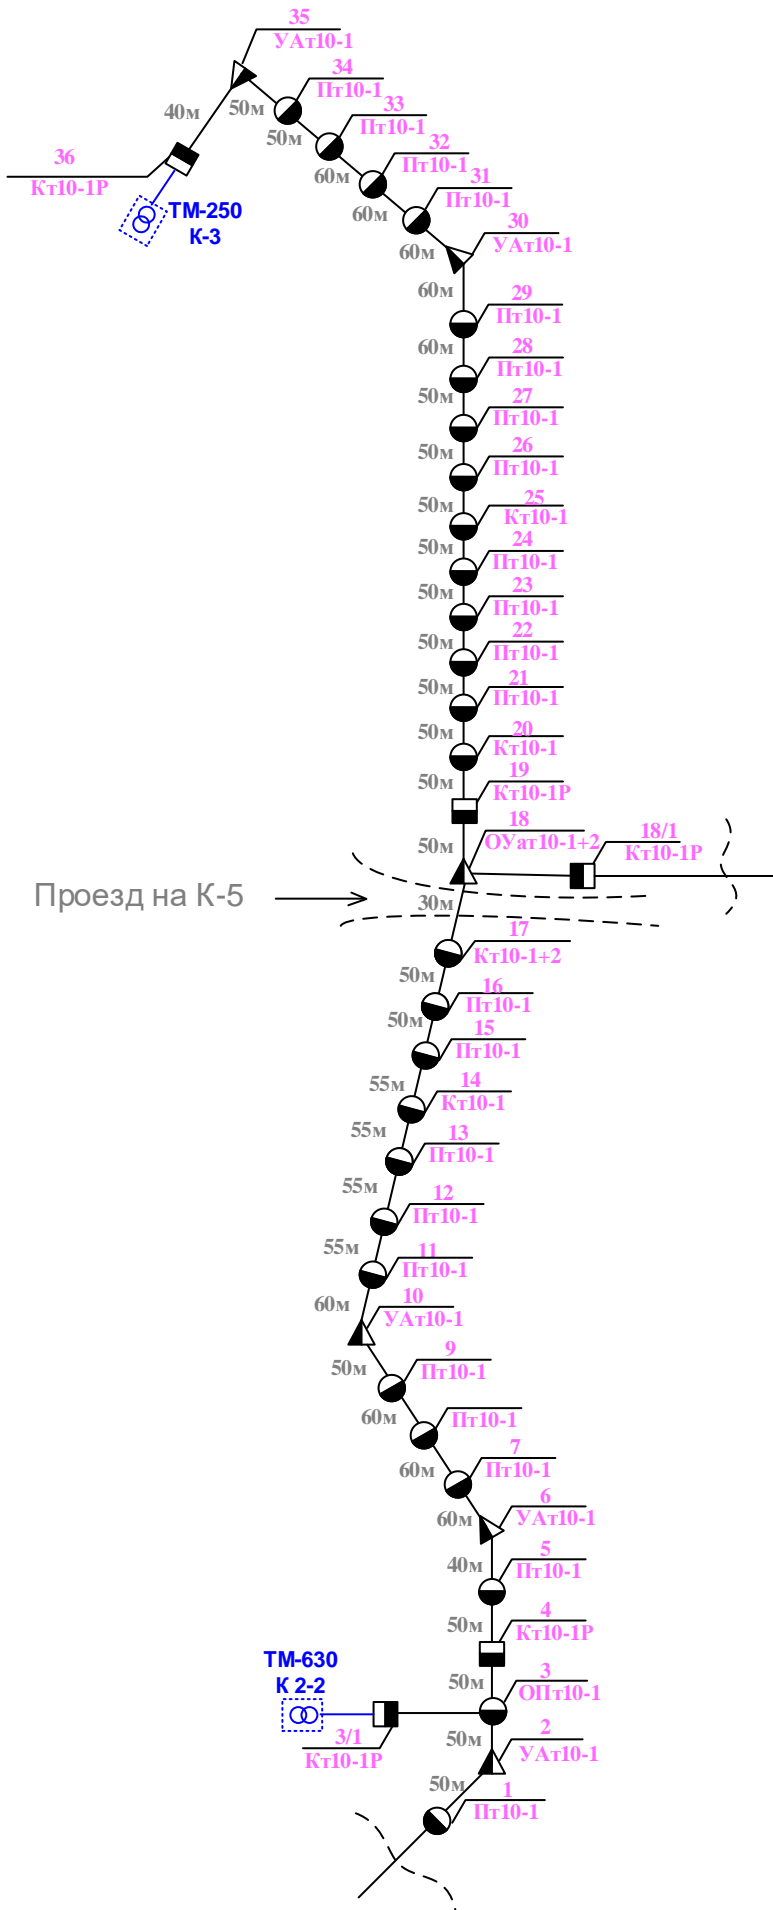

Протяженность линии - 1850 м

ПАСПОРТ

ВЛ 6 кВ "отпайка 29/1" на
 Дата ввода ноябрь 2022г.
 Протяженность линии - 1850м.
 Средняя длина пролета - 55м.
 Марка и сечение провода – СИП-3 95/16мм.
 Габариты до земли:
 средний L= 8,24 м.
 максимальный L= 8,26 м.
 минимальный L= 8,22 м.

- - концевая опора
- - промежуточная опора
- ▲ - анкерная угловая опора
- △ - угловая опора
- ▲ - угловая промеж. опора