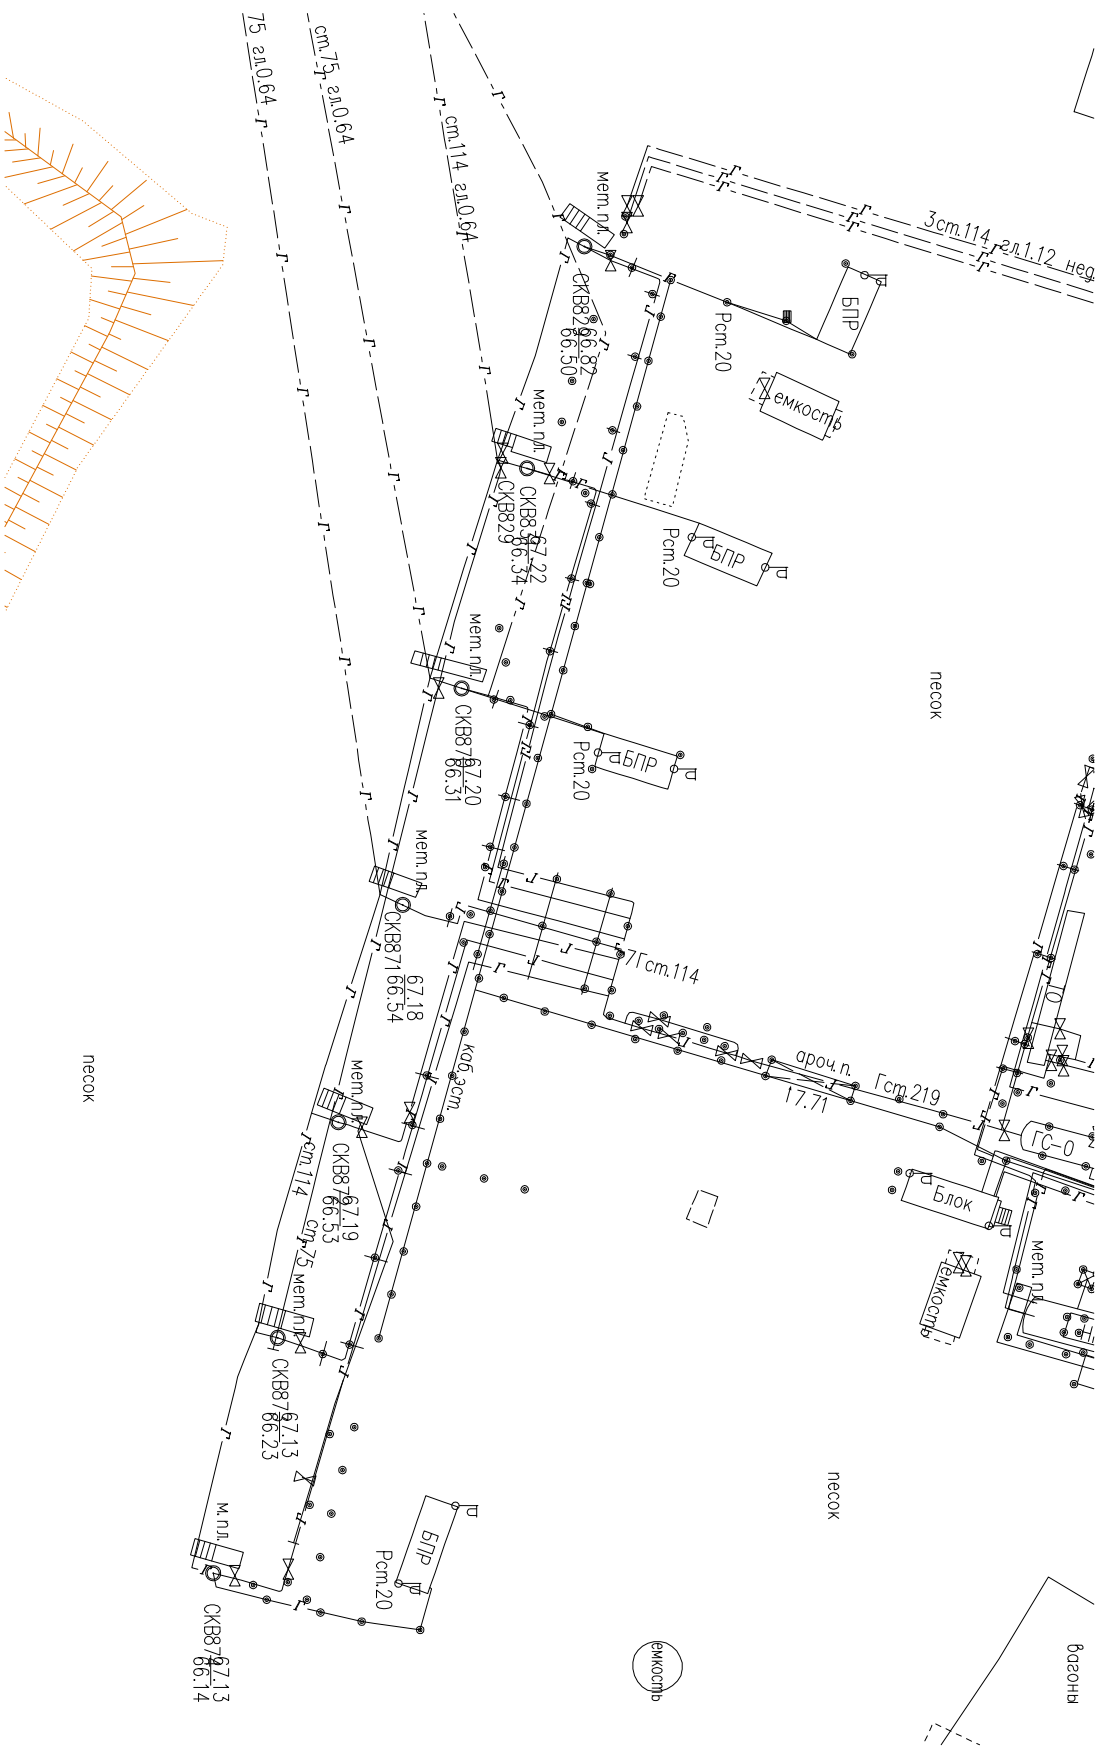

Обзорная схема куста 3 Метельного месторождения

Масштаб 1:500

Сохраняется при распечатке на формате А4